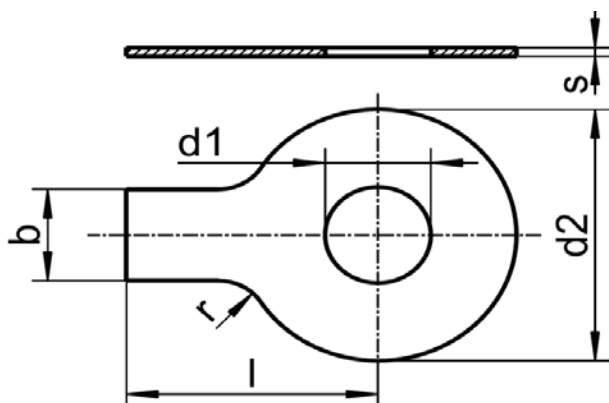

DIN 93 sim. UNI 6600

Piastrina di sicurezza con aletta

DIN 93 sim. UNI 6600

Tab washer with long tab

Disponibile/Available

A2/ Aisi 304 

A4/ Aisi 316 

d2	14	17	19	22	26	30	33	36
s	0,38	0,5	0,5	0,75	0,75	1	1	1
l	14	16	18	20	22	28	28	32
r	2,5	2,5	4	4	6	10	10	10
b	5	6	7	8	10	12	12	15
d1	4,3	5,3	6,4	8,4	10,5	13	15	17
Ø screw	M4	M5	M6	M8	M10	M12	M14	M16

d2	40	42	50	50	58	63	68	75
s	1	1	1	1	1,6	1,6	1,6	1,6
l	36	36	42	42	48	52	56	60
r	10	10	10	10	16	16	16	16
b	18	18	20	20	23	26	28	30
d1	19	21	23	25	28	31	34	37
Ø screw	M18	M20	M22	M24	M27	M30	M33	M36